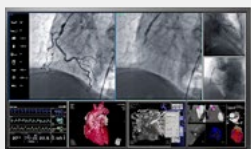

Monitores para Intervenciones Radiológicas