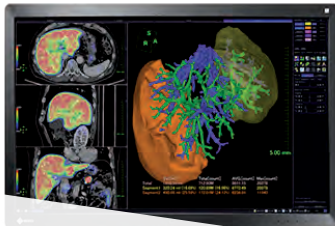

SANIDAD

Soluciones

SALAS QUIRÓFANO

Solución completa para radiología de intervencionista, salas de control clínico e integraciones en quirófanos inteligentes. Posibilidades de integración sin límite.

DIAGNÓSTICO CLÍNICOS

Monitores de radiodiagnóstico médico cuya escala de grises es ajustada de fábrica para cumplir con el estándar DICOM part 14.

PATOLOGÍA

Células y Tejidos mostrados fielmente. Los monitores garantizan la más precisa visualización del color al seleccionarse el tono de color óptimo para cada señal de color RGB de entrada de 8 o 10 bits.

MULTIMODALIDAD

El enfoque multi-modalidad permite que una gran variedad de tipos de imágenes se visualicen en una sola pantalla, siendo un paso fundamental para la medicina.

ESTACIONES MÉDICAS

Estación móvil integrada de uso médico, lavable y con autonomía hasta 24 horas gracias a baterías intercambiables en caliente.

MAMOGRAFÍA

Por su alta resolución y por la visualización de imágenes de alta densidad contribuyen a acompañar la transición natural de mamografías con placa hasta las digitales, así como al proceso de detección temprana del cáncer de mama.

Productos

MONITOR DIAGNÓSTICO

Capaces de atender las demandas de los distintos tipos de pruebas médicas con imágenes en color o b/n y hasta 8 MP. Cumplen estándar DICOM Part 14.