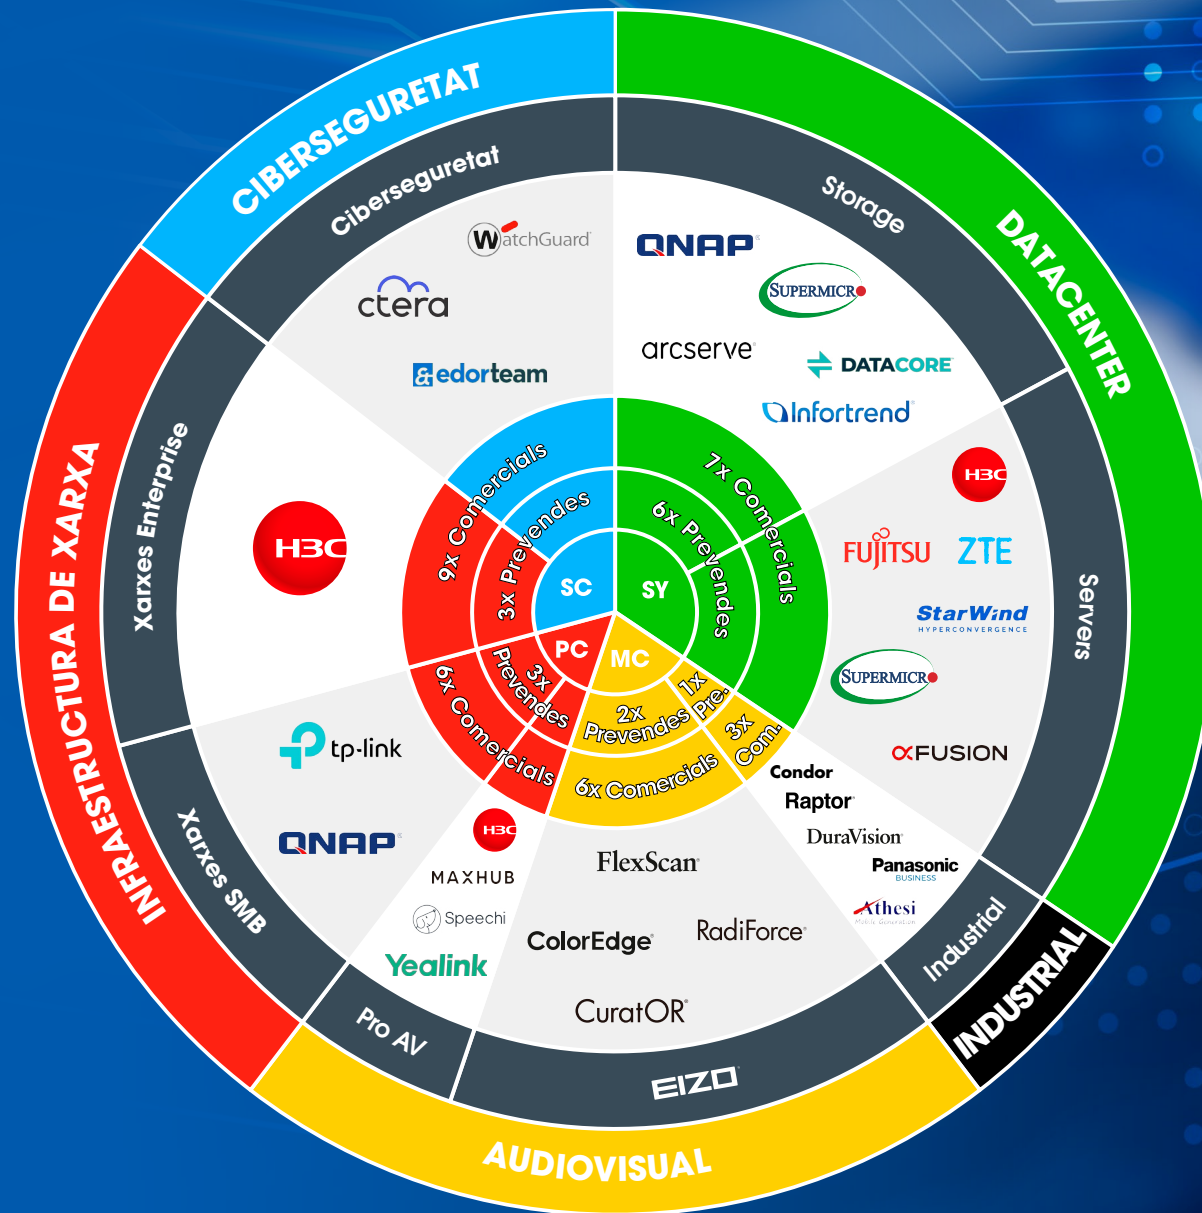

VALUE ADDED SOLUTIONS

Ecosistema Empresarial

Partners Objectiu

System Integrators

20

VARs

Valued Added Resellers

★ 200 - 800

SMB Partners

+1000

■ Equip Comercial

- Director Comercial de Divisió
- Gestor de Comptes
- Comercial Intern

■ Equip de Prevenda

- Director de Prevenda
- Prevenda Nivell 2
- Prevenda Nivell 1

■ Equip de Postvenda